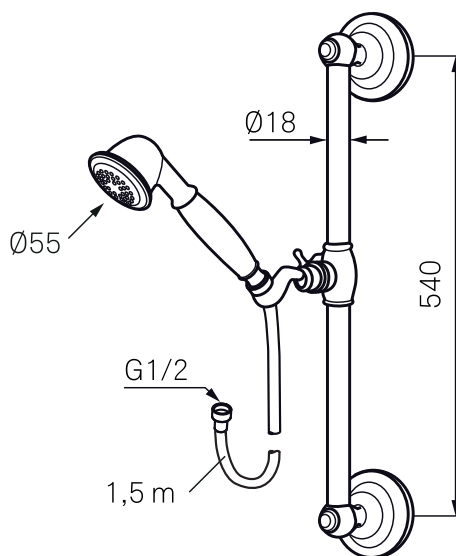

Mora Classic är en exklusiv serie vattenkranar som tar tillvara de gamla designidealen med de runda och kraftiga formerna. Alla delar är tillverkade i metall, med sann Morakvalitet. Mora Classic duschanordning ger dig, förutom en skön dusch, detaljen som skapar helheten i din inredning. Modern teknik i klassisk tappning när den är som bäst.

- Alla delar tillverkade i metall
- Metallomspunnen slang 1500 mm, PVC- och BPA-fri innerslang

No PVC

Utförande	MA nr	RSK nr
Krom	13 02 77	8195787
Krom/guld	13 02 77.0065	8195788